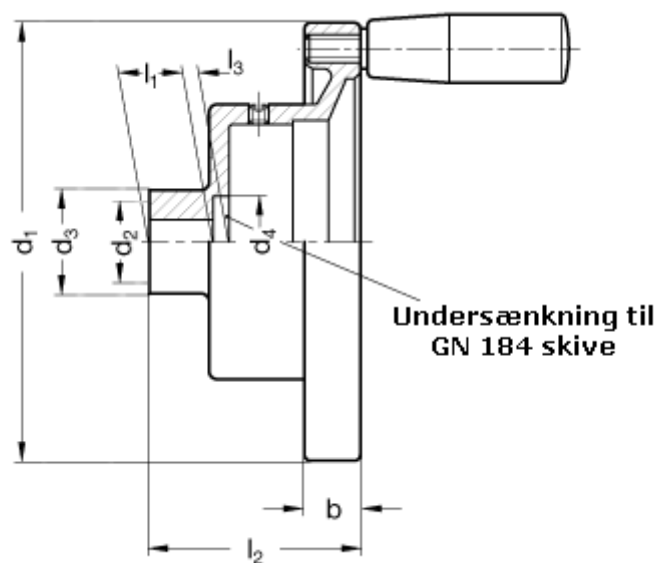

Varenummer: 20589332
Beskrivelse: E+G Håndhjul for tæller
GN 323.8-200-K18-R

Mål

b = 20,5	l4 = 18
d1 = 200	
d2 = 18	
d3 = 42	
d4 = 33	
l1 = 24	
l2 = 75	
l3 = 4,5	